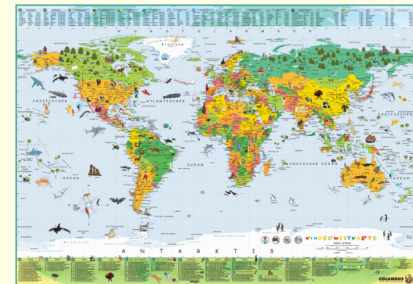

# TISCHGLOBEN KINDERGLOBEN

Kugelgrösse **26 cm**  
**552611** TERRA

Fuss und Meridian  
Kunststoff silber

Kugelgrösse **26 cm**  
**562612Q** TERRA Kinder

Kunststofffuss marineblau,  
Kunststoffmeridian weiss

Kugelgrösse **26 cm**  
**192633** Unsere Erde

Kugelgrösse **34 cm**  
**193433** Unsere Erde

Holzfuß Buche und  
silberfarbenem, gravierten  
Kunststoffmeridian

beleuchtet: physisch  
Optional Kinder Entdeckerstift

Kartengrösse **100x70 cm**  
**WKTR560ID**

stabile Kinderweltkarte, gedruckt auf  
Spezialpapier 250g, seidenmatt  
drucklackiert, Massstab 1:40.000.000,  
OID kompatibel, politische  
Kinderweltkarte mit über 200 Grafiken,  
Erklärungen an der Kartenunterseite.  
Superlative, Rekorde und Wissenswertes  
an der Kartenoberseite

Phantasie ist die zauberhafte Welt der Kinder. Mit unserem farblich fröhlichen Kinderglobus setzen wir Impulse und wecken bereits bei den Kleinsten die Neugier auf unsere Welt. Spielerisch um unseren Planeten reisen, die höchsten Berge erklimmen, wilde Tiere entdecken, imposante Bauwerke der Länder erforschen - der Kinderglobus mit detaillierten Symbolen und dem COLUMBUS Entdeckerstift weiss alle Antworten auf unzählige Kinderfragen. Schalten Sie das Globuslicht an und die lebendigen Farben verleihen dem Kinderzimmer zusätzlich eine besondere Wohlfühlatmosphäre.