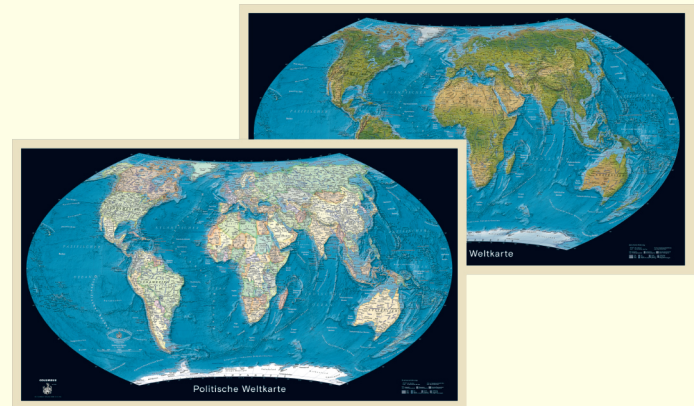

# WAND WELTKARTEN

Kartengrösse *125,5 x 74,5 cm WK2520*

Wandkarten sind die platzsparende Variante unserer Globen. Sie bringen die Welt an Ihre Wände. Sie sind das „2 für 1“-Prinzip in Reinform: Als Wendemotiv bedruckt politisch und mit Satellitenbild bieten sie die doppelte Detailmenge. Und: In Verbindung mit unserem ENTDECKERSTIFT digital erweiterbar erhöht sich die Informationsfülle nochmal. So werden aus Leerstellen an ihren Wänden Lehrstellen für ihr Heim.

Kartengrösse *125,5 x 74,5 cm WK2021*

Wandkarten sind die platzsparende Variante unserer Globen. Sie bringen die Welt an Ihre Wände. Sie sind das „2 für 1“-Prinzip in Reinform: Als Wendemotiv bedruckt mit politischem Kartenbild und handgezeichnetem physischen Relief bieten sie die doppelte Detailmenge. Und: In Verbindung mit unserem ENTDECKERSTIFT digital erweiterbar erhöht sich die Informationsfülle nochmal. So werden aus Leerstellen an ihren Wänden Lehrstellen für ihr Heim.