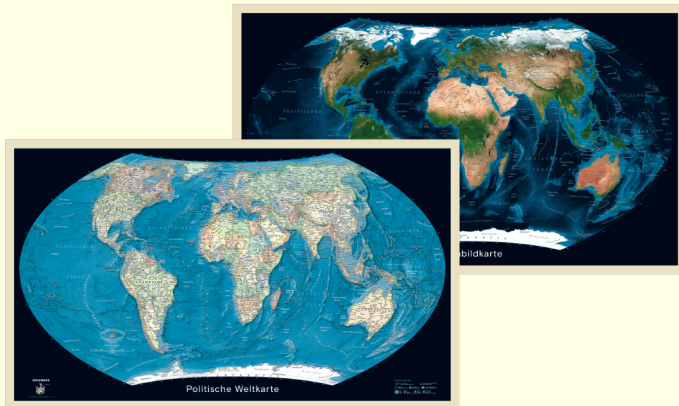

# WAND WELTKARTEN

Kartengrösse *125,5 x 74,5 cm WK2520*

Wandkarten sind die platzsparende Variante unserer Globen. Sie bringen die Welt an Ihre Wände. Sie sind das „2 für 1“-Prinzip in Reinform: Als Wendemotiv bedruckt politisch und mit Satellitenbild bieten sie die doppelte Detailmenge. Und: In Verbindung mit unserem ENTDECKERSTIFT digital erweiterbar erhöht sich die Informationsfülle nochmal. So werden aus Leerstellen an ihren Wänden Lehrstellen für ihr Heim.

Kartengrösse *125,5 x 74,5 cm WK2021*

Wandkarten sind die platzsparende Variante unserer Globen. Sie bringen die Welt an Ihre Wände. Sie sind das „2 für 1“-Prinzip in Reinform: Als Wendemotiv bedruckt mit politischem Kartenbild und handgezeichnetem physischen Relief bieten sie die doppelte Detailmenge. Und: In Verbindung mit unserem ENTDECKERSTIFT digital erweiterbar erhöht sich die Informationsfülle nochmal. So werden aus Leerstellen an ihren Wänden Lehrstellen für ihr Heim.